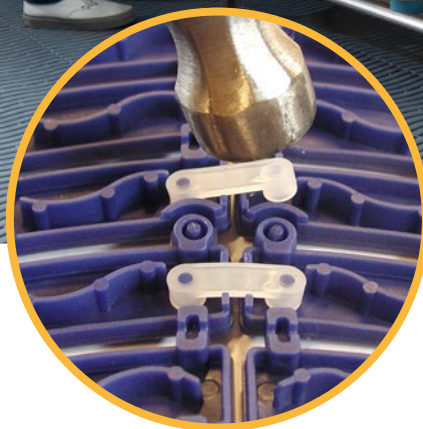

DECO STEP ROLL

- ✓ Diseño único que proporciona excelente resistencia al deslizamiento. Antimicrobiana.

VER PRODUCTO

- Diseñado específicamente para su uso en áreas húmedas, ya sea en interiores o al aire libre, esta ingeniosa alfombra modular tiene propiedades antimicrobianas para mantener las áreas higiénicas y una excelente tracción para los pies descalzos.