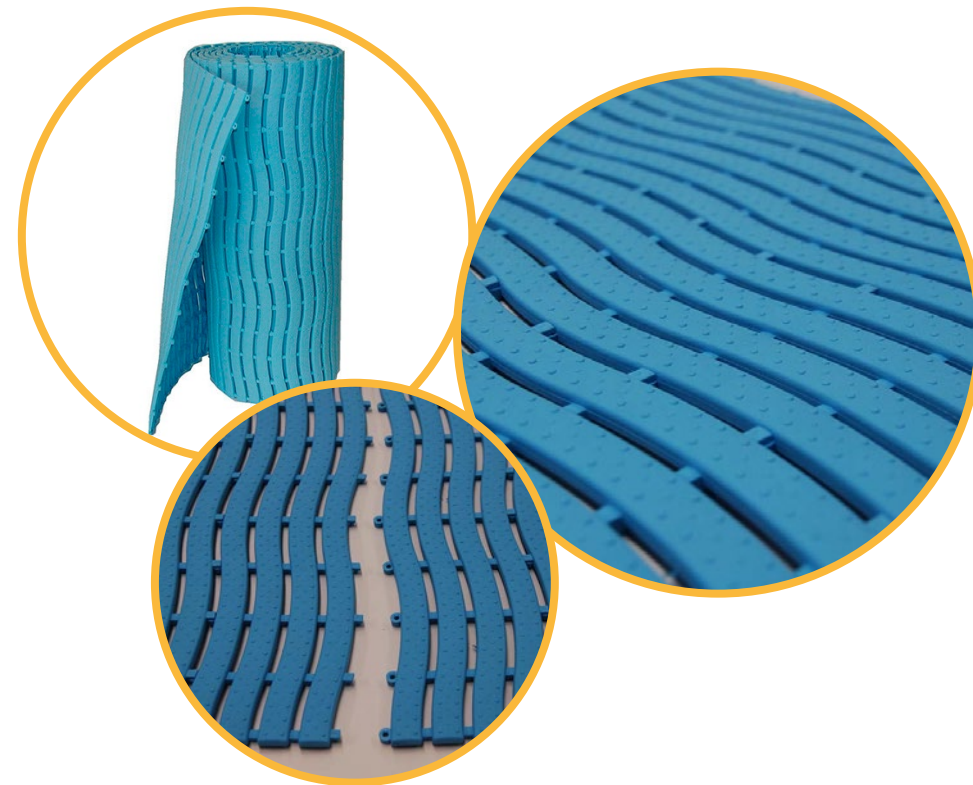

DECO STEP ROLL

- ✓ Diseño único que proporciona excelente resistencia al deslizamiento. Antimicrobiana.

VER PRODUCTO

- Diseñado específicamente para su uso en áreas húmedas, ya sea en interiores o al aire libre, esta ingeniosa alfombra modular tiene propiedades antimicrobianas para mantener las áreas higiénicas y una excelente tracción para los pies descalzos.