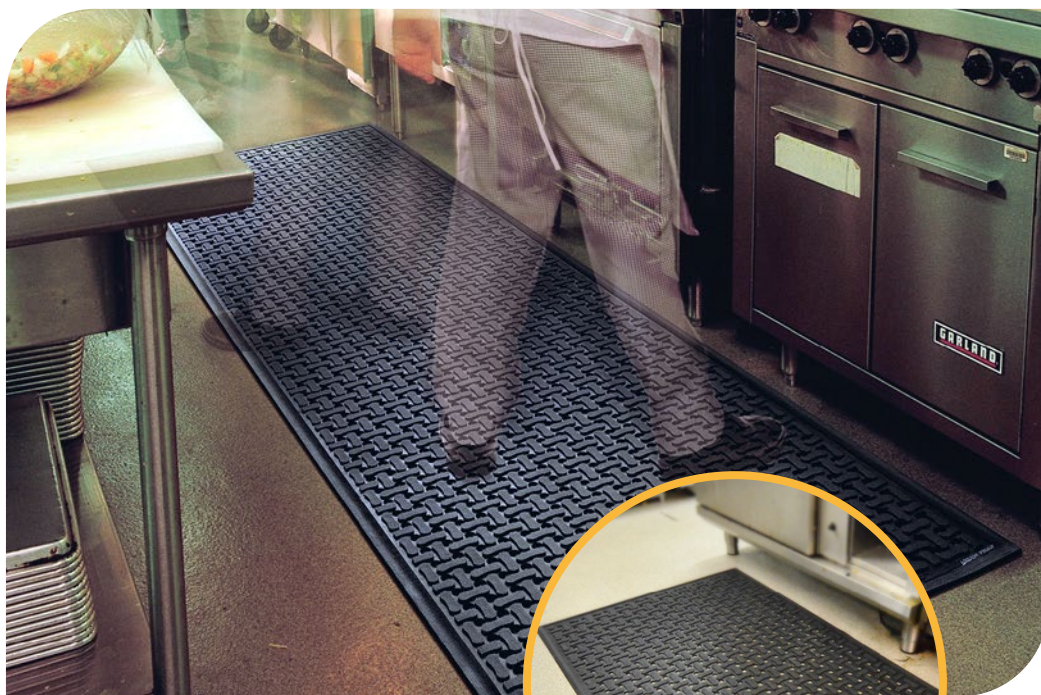

COMFORT FLOW

- ✓ Alfombra de caucho de nitrilo de alta resistencia para entornos húmedos. Anti-microbiana.

[VER PRODUCTO](#)

[▶ VER VIDEO](#)

- Construcción abierta (agujeros) para drenar líquidos.
- Presenta una alta densidad y es 100% de nitrilo, muy resistente a grasas y aceite.
- Anti-microbiana.
- Tratada para evitar los olores y la degradación.