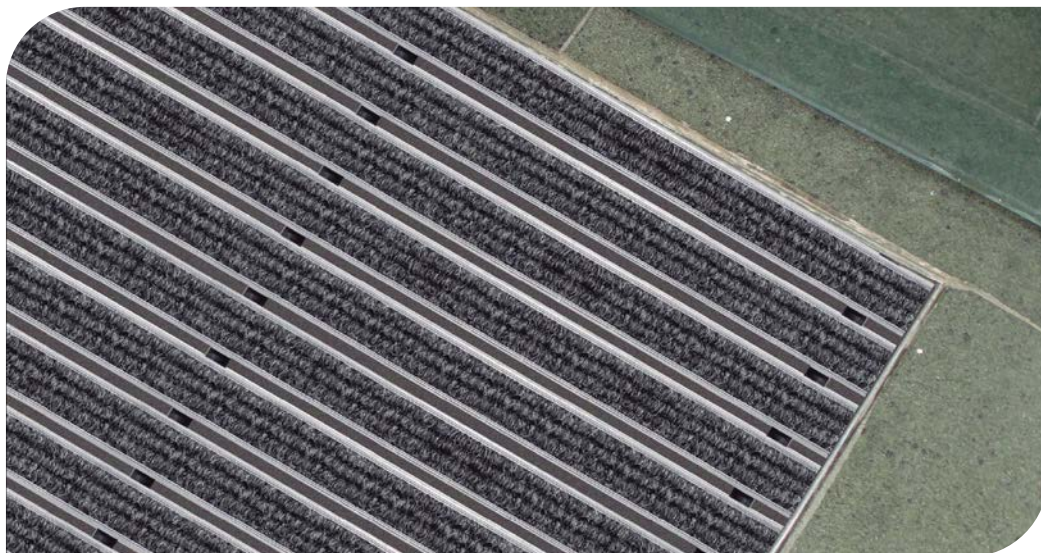

ALUMAT

- ✓ Alfombra de perfiles de aluminio y diferentes materiales para tráfico muy intenso en interior y exterior.

Alturas: 10, 17, 22 y 26 mm.

Perfiles: ancho 27 y 40 mm (en altura 22 mm).

Formato cerrado: Altura 17 mm (perfil 27 mm).

Colores material textil: rojo, gris, azul, verde, marrón, coco y antracita.